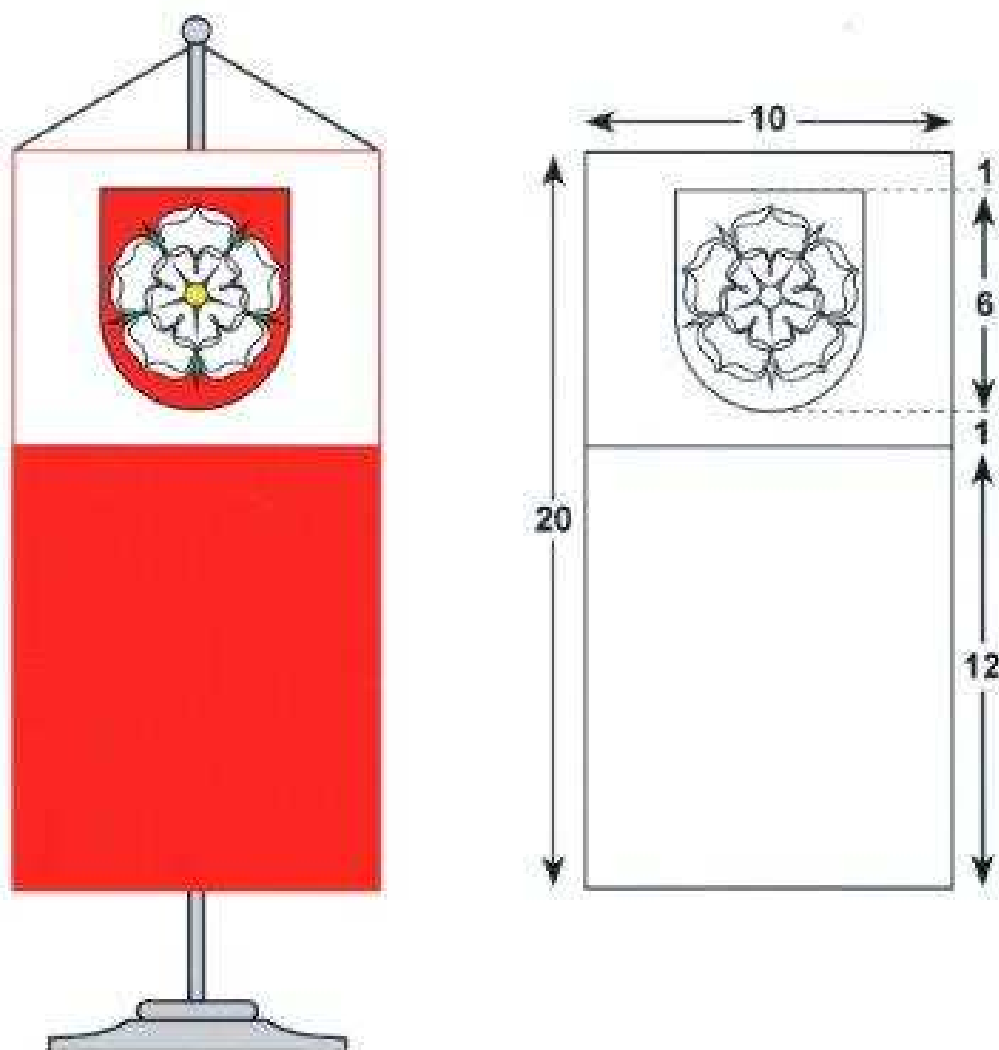

## FLAGA STOLIKOWA GMINY WIERZBICA

■ M 100%, Y 100% ■ C 100%, Y 100% ■ M 100%, Y 100% ■ K 100%