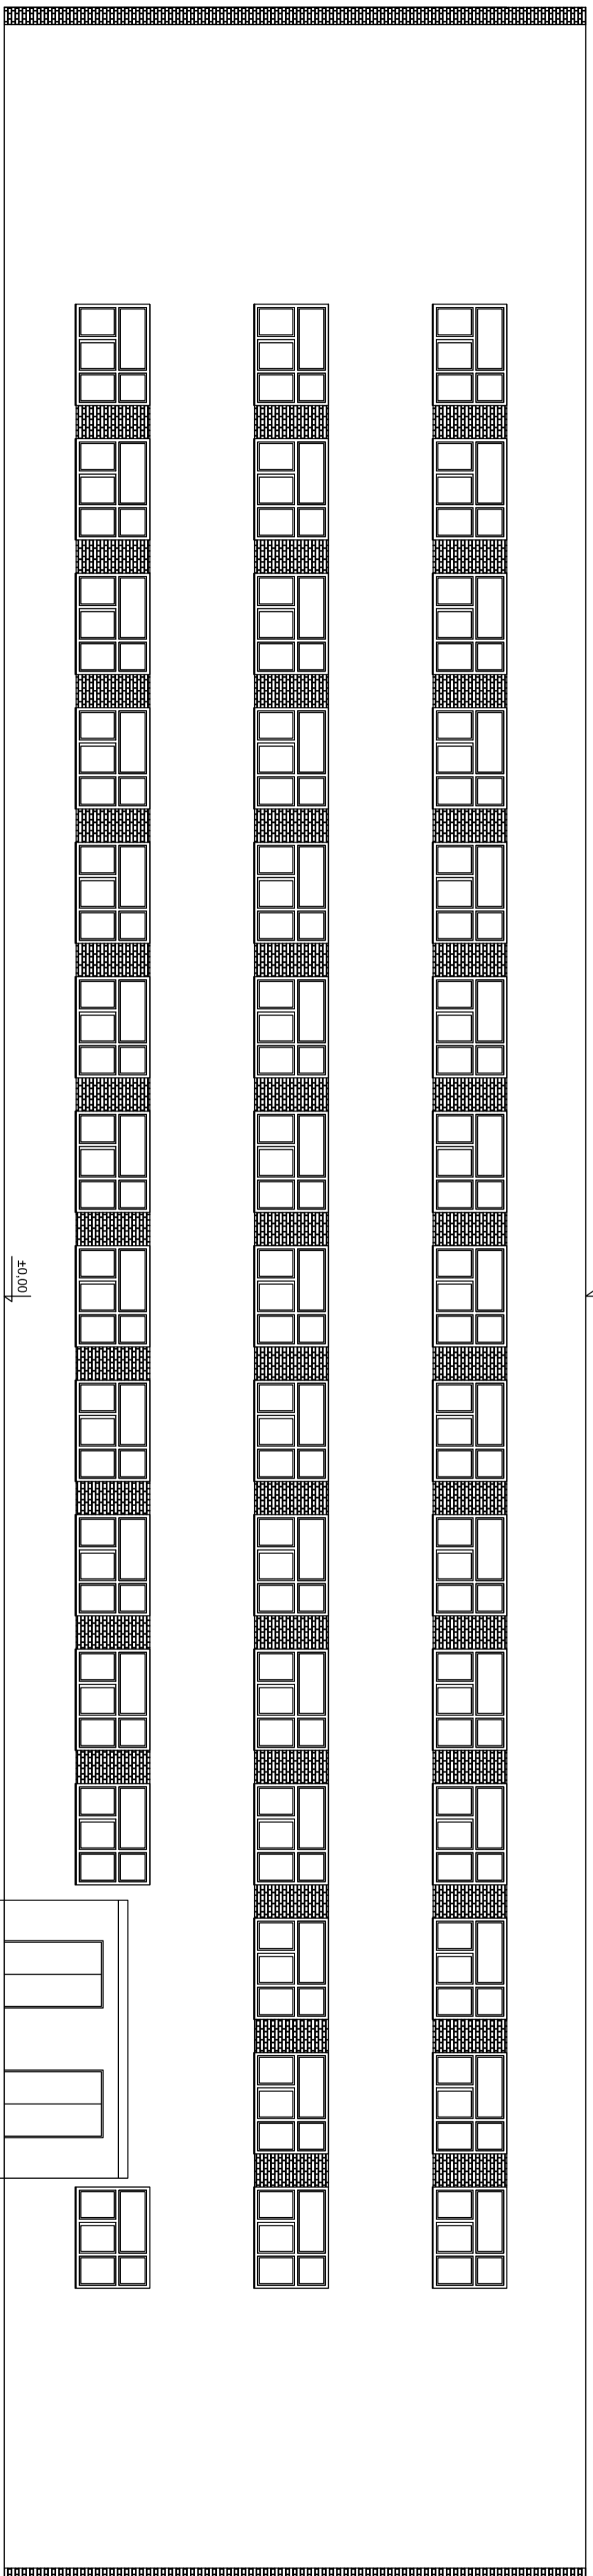

ELEWACJA ZACHODNIA (ELEWACJA FRONTOWA)

		N. ZOBOWIĄZANIE PB.04.2016	
ZADANIE: Technopromocjonalna Szkoła Podstawowa w Rudzie Wielkiej			
OPIS: Publiczna Szkoła Podstawowa w Rudzie Wielkiej			
OPRACOWANIE: Urszula Górniewicz 20-0800 Wierzbica		DATA: 03.2016	
ELEWACJA ZACHODNIA (ELEWACJA FRONTOWA)		K-1	